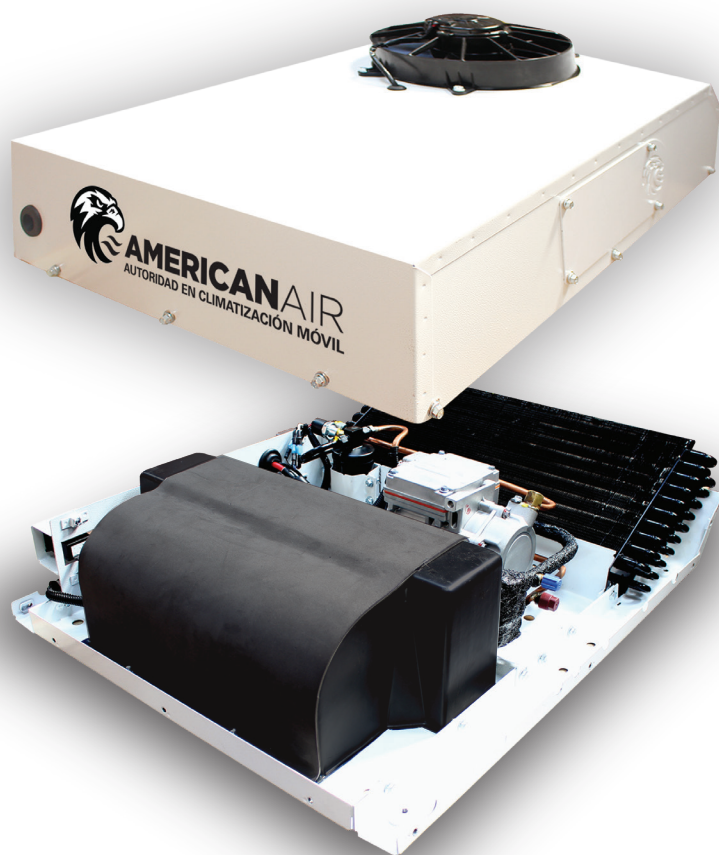

COOLAIR

EQUIPOS DE CLIMATIZACIÓN MÓVIL

DESCARGAR APP

VISITANOS

EQUIPO DE A/C ELÉCTRICO **24V MONTADO EN TECHO**

El **EQ-R-6100-E-24** es nuestro equipo de Aire Acondicionado HD de techo de bajo perfil, el más popular para camiones y cabinas de maquinaria pesada. Su armadura es fuerte, ligera, acabado de pintura electrostática horneada y se extiende solo 7.4" sobre la línea de techo, reduciendo el riesgo de impacto o interferencia con el cuerpo del equipo y sus accesorios. Dentro de la cabina, la rejilla plenum de techo alberga los controles para el soplador doble y el termostato, el filtro de aire sobresale solo 1.5" bajo el nivel del techo. Dos difusores grandes rotan 360° para concentrar el flujo de aire donde sea necesario.