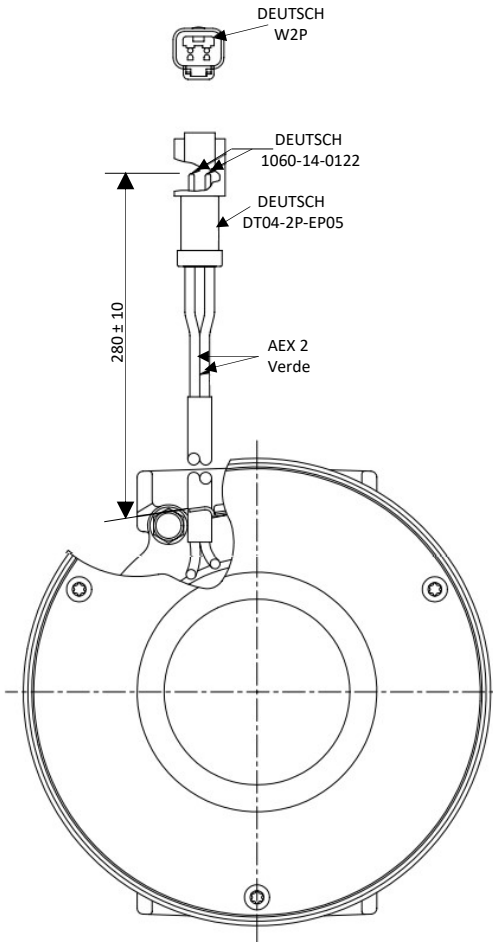

Código **CO-04301-OE**
7H15 8PK 24V 133MM
SANDEN 4301

ESPECIFICACIONES EMBRAGUE

Voltaje: 24V
Torque mínimo de arranque: 3.5 Kgf*m
Mínimo voltaje de compromiso: 16V (brecha de aire 0.6mm ref)
Consumo de poder: 34W max
Tipo de correa: Poly "V" 8PK
Maxima tensión de correa permitida: 120 Kgf
Diámetro de polea: 152mm
Embrague: Sellado, para trabajo pesado

ESPECIFICACIONES COMPRESOR

Desplazamiento por revolución: 154.9 cc/rev
Velocidad continua máxima permitida : 4.000rpm
Velocidad máxima: 4.000 rpm
Refrigerante: R134a
Aceite: SP-15
Carga de aceite: 300cc
Rotación (Visto desde el embrague): Horaria
Peso: 9Kg