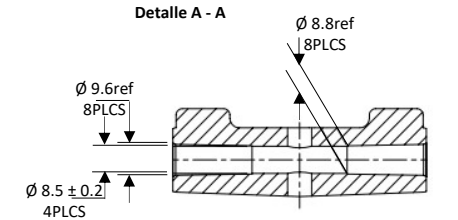

Código **CO-04301-OE**
7H15 8PK 24V 133MM
SANDEN 4301

ESPECIFICACIONES EMBRAGUE

Voltaje: 24V
Torque mínimo de arranque: 3.5 Kgf*m
Mínimo voltaje de compromiso: 16V (brecha de aire 0.6mm ref)
Consumo de poder: 34W max
Tipo de correa: Poly "V" 8PK
Maxima tensión de correa permitida: 120 Kgf
Diámetro de polea: 152mm
Embrague: Sellado, para trabajo pesado

ESPECIFICACIONES COMPRESOR

Desplazamiento por revolución: 154.9 cc/rev
Velocidad continua máxima permitida : 4.000rpm
Velocidad máxima: 4.000 rpm
Refrigerante: R134a
Aceite: SP-15
Carga de aceite: 300cc
Rotación (Visto desde el embrague): Horaria
Peso: 9Kg