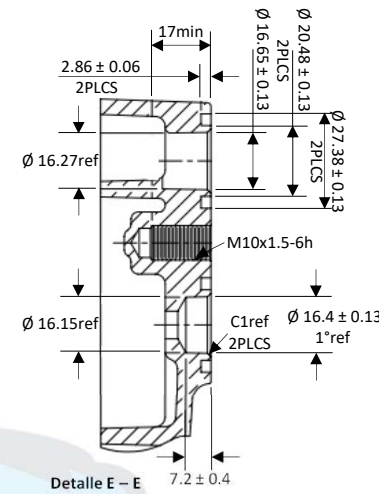

Código **CO-04301-OE**
7H15 8PK 24V 133MM
SANDEN 4301

ESPECIFICACIONES EMBRAGUE

Voltaje: 24V
Torque mínimo de arranque: 3.5 Kgf*m
Mínimo voltaje de compromiso: 16V (brecha de aire 0.6mm ref)
Consumo de poder: 34W max
Tipo de correa: Poly "V" 8PK
Maxima tensión de correa permitida: 120 Kgf
Diámetro de polea: 152mm
Embrague: Sellado, para trabajo pesado

ESPECIFICACIONES COMPRESOR

Desplazamiento por revolución: 154.9 cc/rev
Velocidad continua máxima permitida : 4.000rpm
Velocidad máxima: 4.000 rpm
Refrigerante: R134a
Aceite: SP-15
Carga de aceite: 300cc
Rotación (Visto desde el embrague): Horaria
Peso: 9Kg