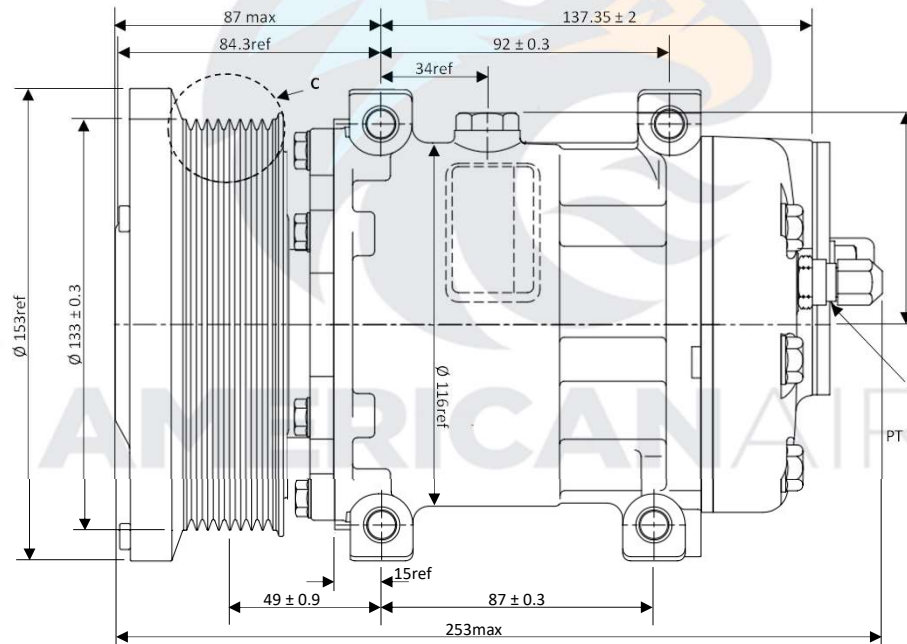

Código **CO-04301-OE**
7H15 8PK 24V 133MM
SANDEN 4301

ESPECIFICACIONES EMBRAGUE

Voltaje: 24V
Torque mínimo de arranque: 3.5 Kgf*m
Mínimo voltaje de compromiso: 16V (brecha de aire 0.6mm ref)
Consumo de poder: 34W max
Tipo de correa: Poly "V" 8PK
Maxima tensión de correa permitida: 120 Kgf
Diámetro de polea: 152mm
Embrague: Sellado, para trabajo pesado

ESPECIFICACIONES COMPRESOR

Desplazamiento por revolución: 154.9 cc/rev
Velocidad continua máxima permitida : 4.000rpm
Velocidad máxima: 4.000 rpm
Refrigerante: R134a
Aceite: SP-15
Carga de aceite: 300cc
Rotación (Visto desde el embrague): Horaria
Peso: 9Kg