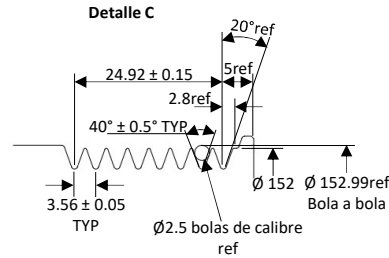

Código **CO-04301-OE**
7H15 8PK 24V 133MM
SANDEN 4301

ESPECIFICACIONES EMBRAGUE

Voltaje: 24V
Torque mínimo de arranque: 3.5 Kgf*m
Mínimo voltaje de compromiso: 16V (brecha de aire 0.6mm ref)
Consumo de poder: 34W max
Tipo de correa: Poly "V" 8PK
Maxima tensión de correa permitida: 120 Kgf
Diámetro de polea: 152mm
Embrague: Sellado, para trabajo pesado

ESPECIFICACIONES COMPRESOR

Desplazamiento por revolución: 154.9 cc/rev
Velocidad continua máxima permitida : 4.000rpm
Velocidad máxima: 4.000 rpm
Refrigerante: R134a
Aceite: SP-15
Carga de aceite: 300cc
Rotación (Visto desde el embrague): Horaria
Peso: 9Kg