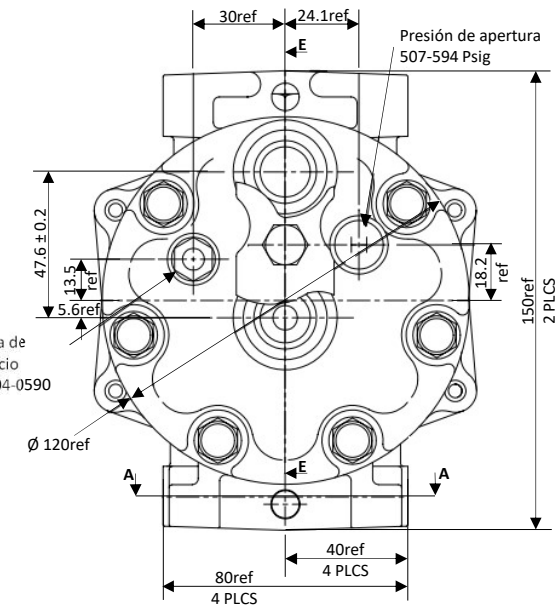

Código **CO-04301-OE**
7H15 8PK 24V 133MM
SANDEN 4301

ESPECIFICACIONES EMBRAGUE

Voltaje: 24V
Torque mínimo de arranque: 3.5 Kgf*m
Mínimo voltaje de compromiso: 16V (brecha de aire 0.6mm ref)
Consumo de poder: 34W max
Tipo de correa: Poly "V" 8PK
Maxima tensión de correa permitida: 120 Kgf
Diámetro de polea: 152mm
Embrague: Sellado, para trabajo pesado

ESPECIFICACIONES COMPRESOR

Desplazamiento por revolución: 154.9 cc/rev
Velocidad continua máxima permitida : 4.000rpm
Velocidad máxima: 4.000 rpm
Refrigerante: R134a
Aceite: SP-15
Carga de aceite: 300cc
Rotación (Visto desde el embrague): Horaria
Peso: 9Kg